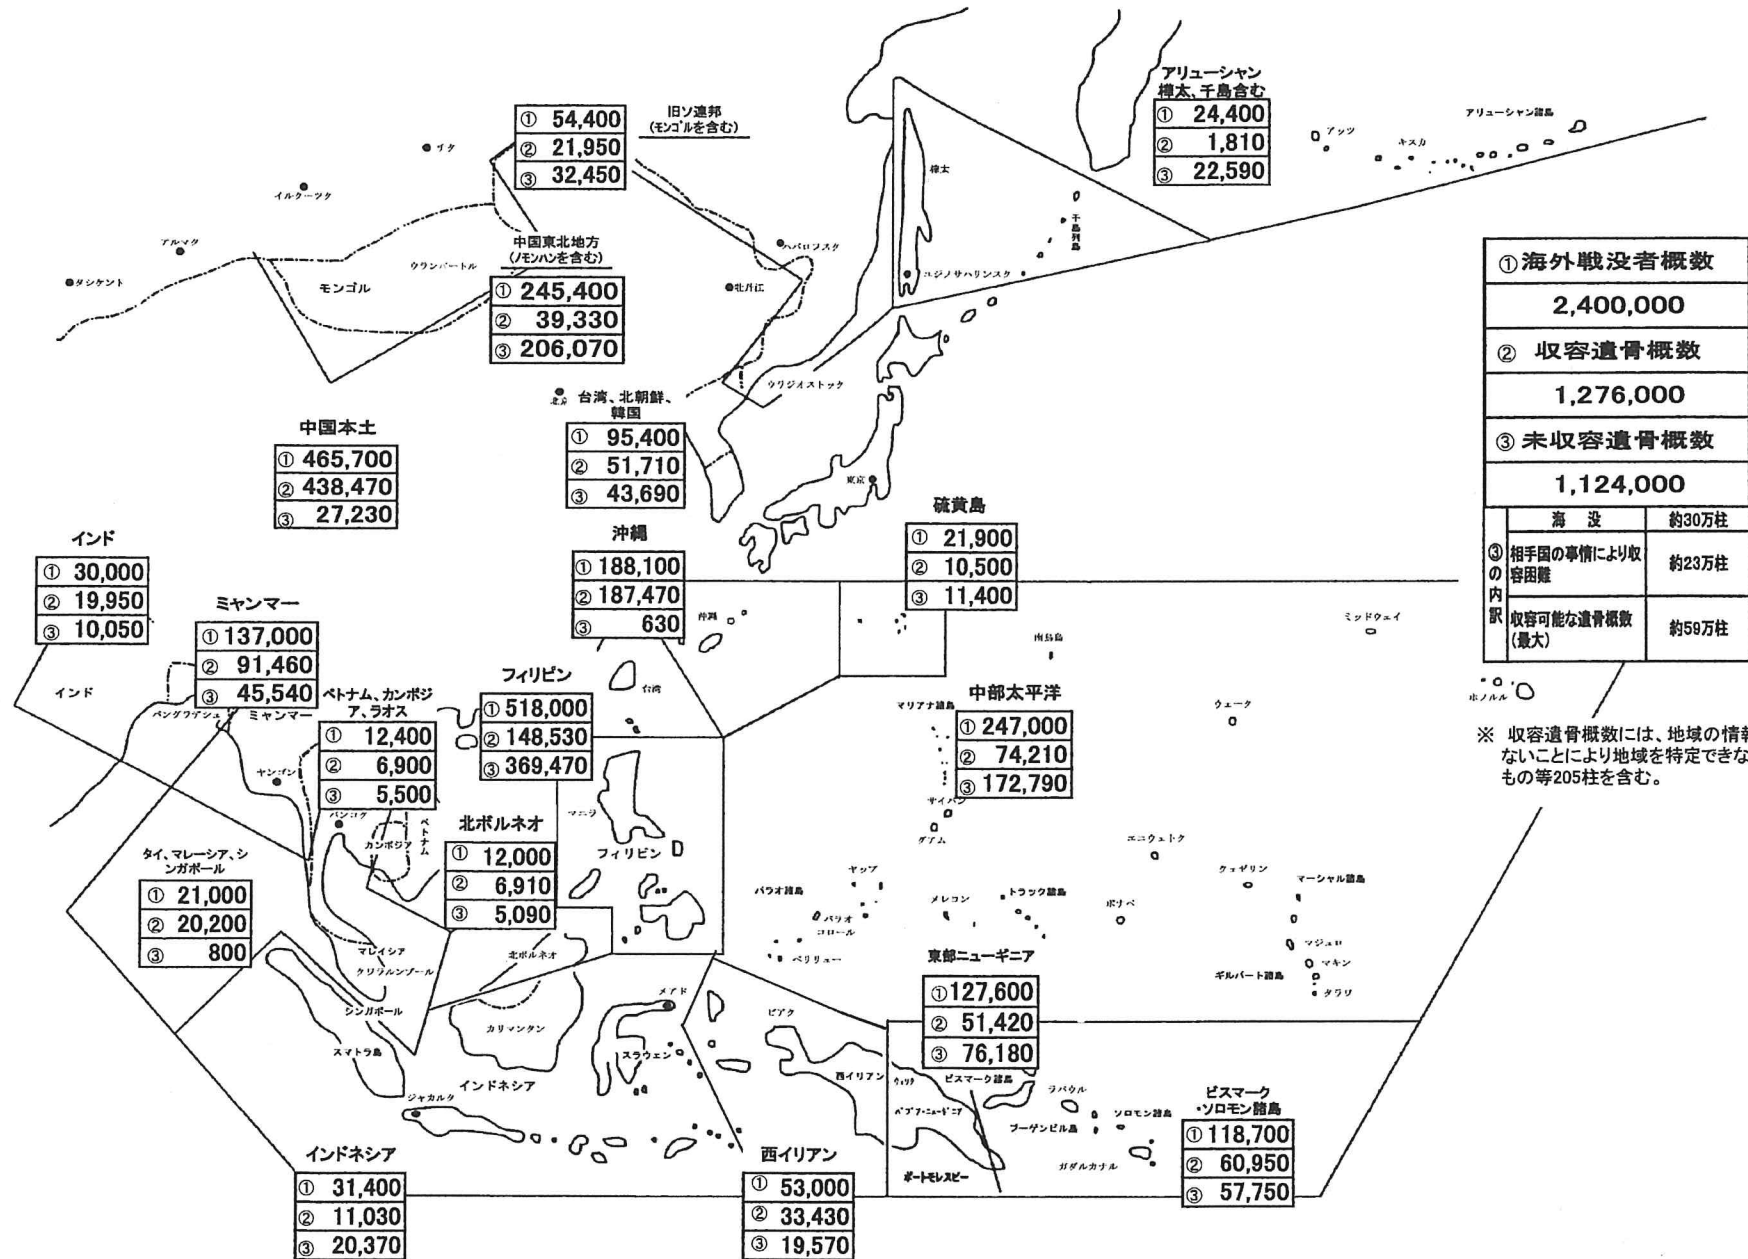

第13 地域別戦没者遺骨収容概見図(令和3年1月末現在)

① 海外戦没者概数	2,400,000	
② 収容遺骨概数	1,276,000	
③ 未収容遺骨概数	1,124,000	
③の内訳	海没	約30万柱
	相手国の事情により収容困難	約23万柱
	収容可能な遺骨概数(最大)	約59万柱

※ 収容遺骨概数には、地域の情報が
ないことにより地域を特定できない
もの等205柱を含む。