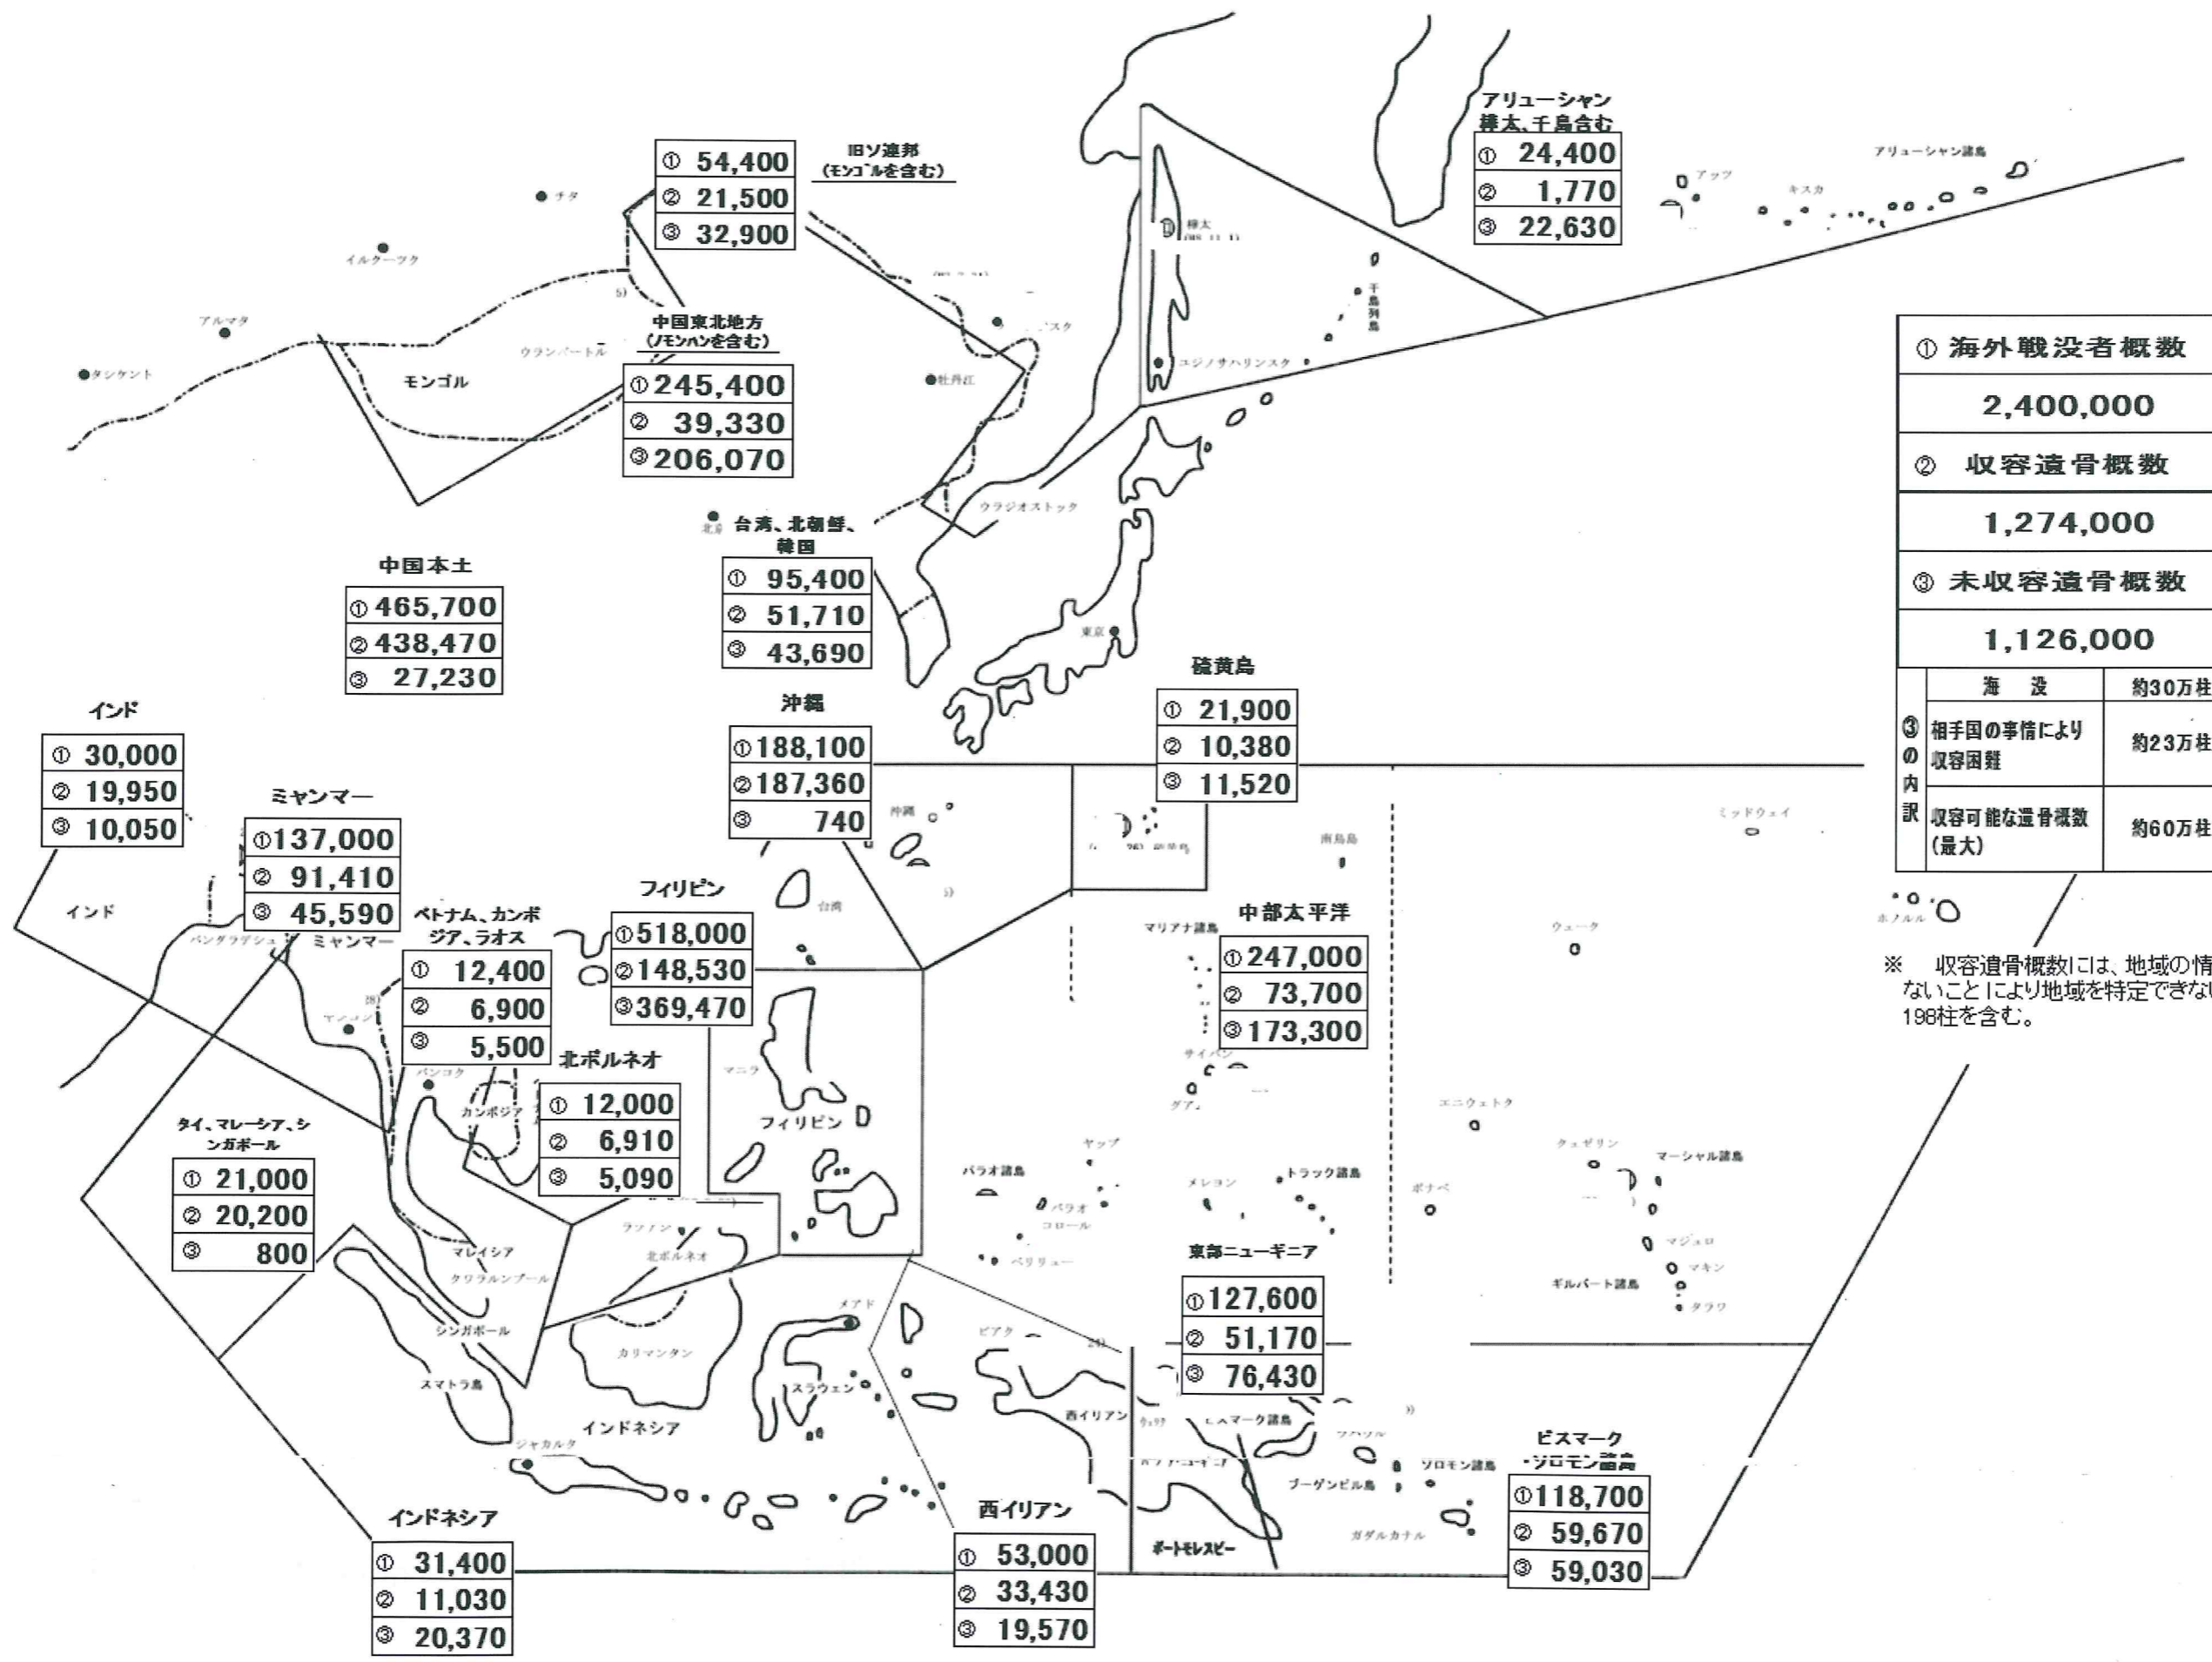

地域別戦没者遺骨収容概見図(平成28年9月末現在)

① 海外戦没者概数	2,400,000	
② 収容遺骨概数	1,274,000	
③ 未収容遺骨概数	1,126,000	
③の内訳	海没	約30万柱
	相手国の事情により収容困難	約23万柱
	収容可能な遺骨概数(最大)	約60万柱

※ 収容遺骨概数には、地域の情報が
ないことにより地域を特定できない
198柱を含む。