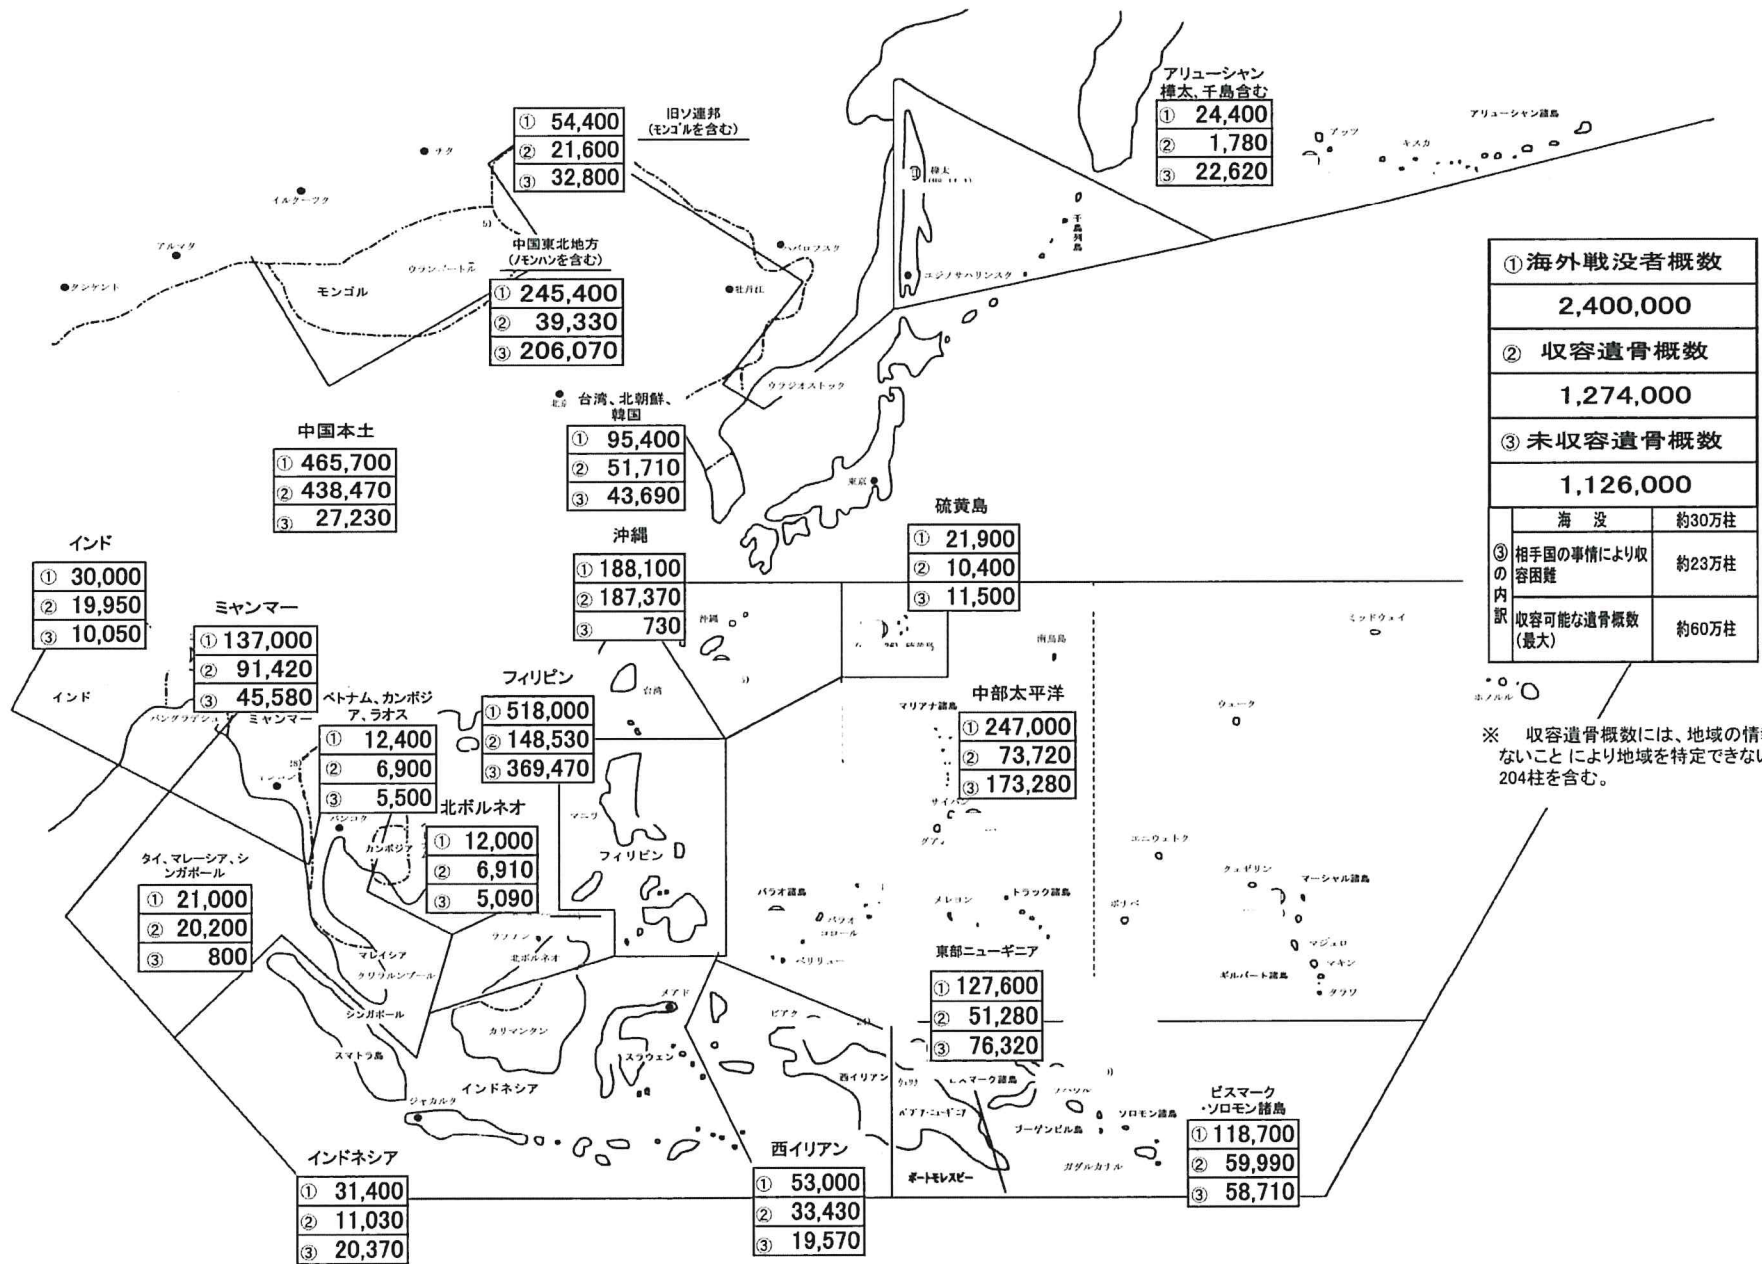

地域別戦没者遺骨收容概見図(平成29年4月末現在)

① 海外戦没者概数		2,400,000
② 收容遺骨概数		1,274,000
③ 未收容遺骨概数		1,126,000
④ の内訳	海没	約30万柱
	相手国の事情により收容困難	約23万柱
	收容可能な遺骨概数(最大)	約60万柱

※ 收容遺骨概数には、地域の情報がないことにより地域を特定できない204柱を含む。